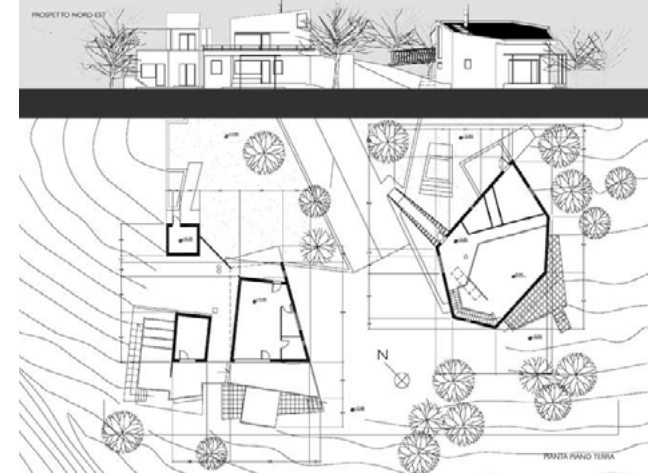

OPENLABCOMPANY ATELIER

Civitella San Paolo Roma
1993

OPENLAB COMPANY

OPENLABCOMPANY ATELIER

Civitella San Paolo Roma
1993

OPENLAB COMPANY

Progetto di casa studio nella campagna romana | Vincitore del premio europeo Arce per l'architettura innovativa 1988