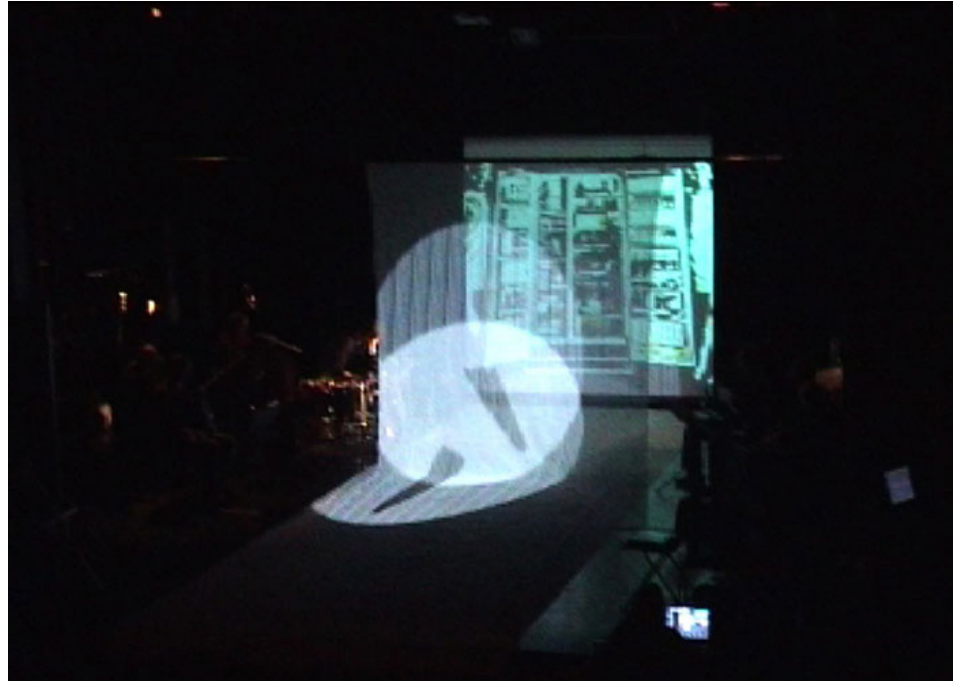

WHITE BRAIN WASH

Stamsund | Norway
2008

OPENLAB COMPANY

WHITE BRAIN WASH

Stamsund | Norway
2008

OPENLAB COMPANY

di e con: Paolo Nani, Line Svendesen | Musicisti: MiNEnsemblet | Regia: Paolo Nani & Martin Tulinius | Scenografia: Luca Ruzza | Interactive design :
Bruno Capezzuoli

Una spettacolare carrellata comica sul mondo della pubblicità e i suoi stereotipi "dal Big Bang ai giorni nostri". Lo spettacolo è allo stesso tempo un omaggio a Raymond Scott, il compositore americano molto famoso degli anni 50-60.

Una co-produzione tra Figurteatret, Musikk i Norland, Paolo Nani Teater