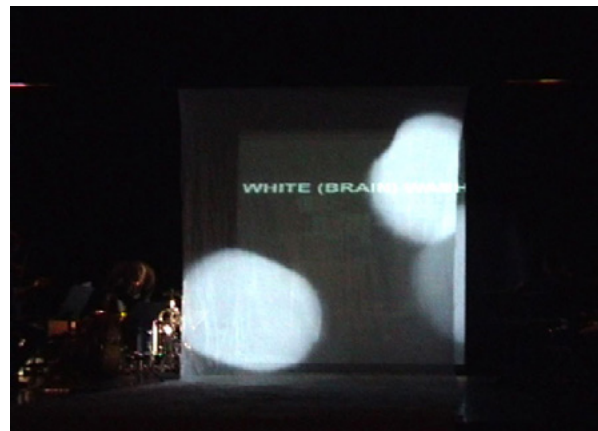

WHITE BRAIN WASH

Stamsund | Norway
2008

OPENLAB COMPANY

WHITE BRAIN WASH

Stamsund | Norway
2008

OPENLAB COMPANY

di e con: Paolo Nani, Line Svendesen | Musicisti: MiNEnsemblet | Regia: Paolo Nani & Martin Tulinius | Scenografia: Luca Ruzza | Interactive design :
Bruno Capezzuoli

Una spettacolare carrellata comica sul mondo della pubblicità e i suoi stereotipi "dal Big Bang ai giorni nostri". Lo spettacolo è allo stesso tempo un omaggio a Raymond Scott, il compositore americano molto famoso degli anni 50-60.