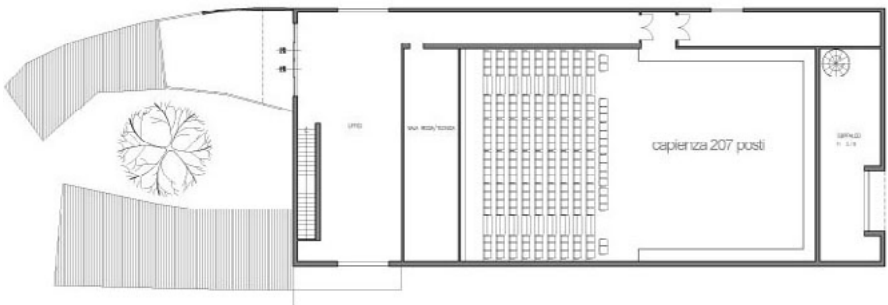

T-BOX
project
2000

OPENLAB COMPANY

T-BOX

project
2000

OPENLAB COMPANY

Prototipo di un teatro prefabbricato modulare
Lo studio culminerà con la produzione dieci anni dopo di Bamboobox