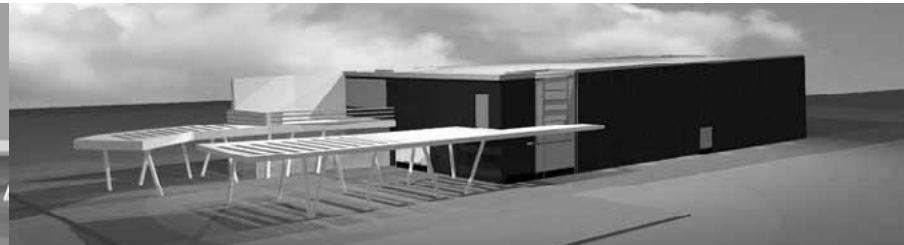

T-BOX
project
2000

OPENLAB COMPANY

T-BOX

project
2000

OPENLAB COMPANY

Prototipo di un teatro prefabbricato modulare
Lo studio culminerà con la produzione dieci anni dopo di Bamboobox