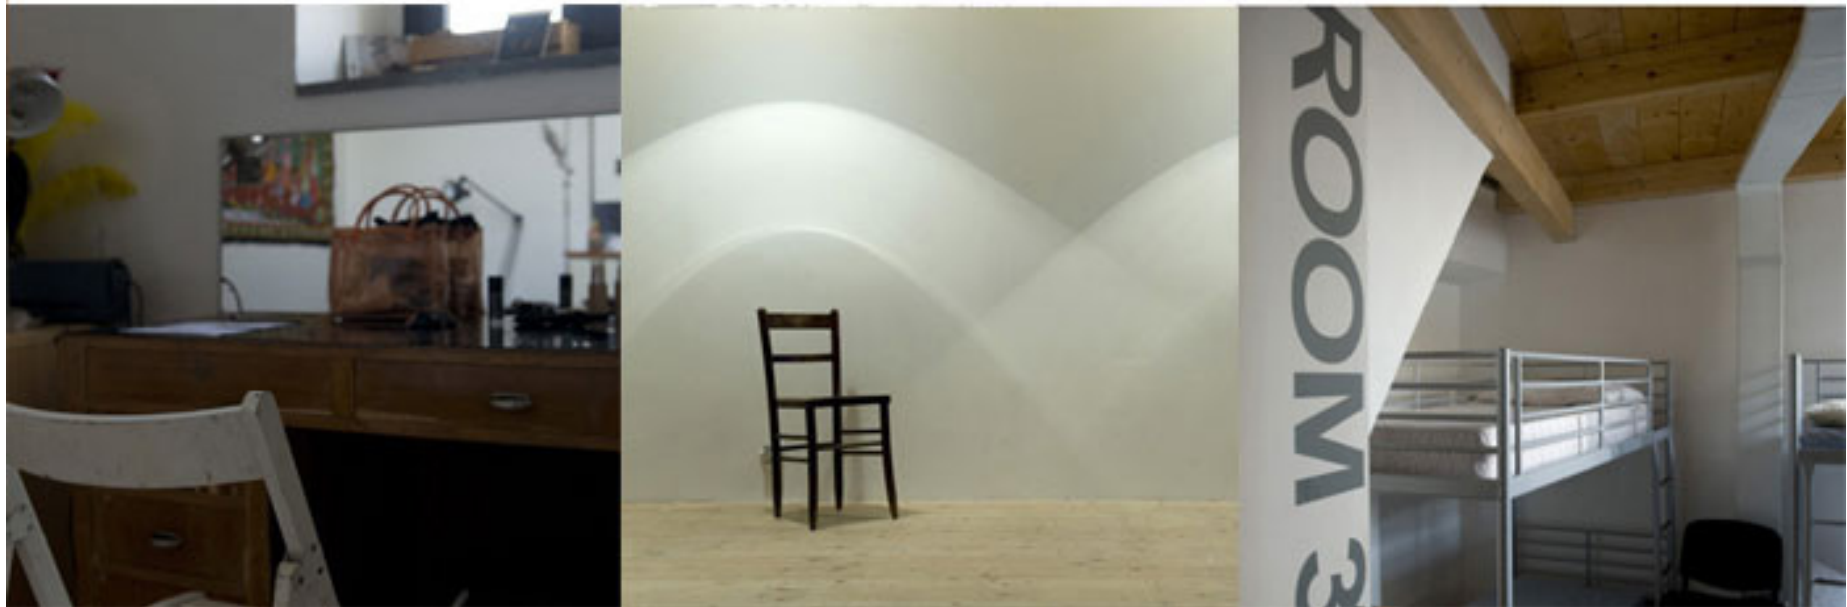

TEATRO POTLACH

Fara in Sabina | Rieti
2010

OPENLAB COMPANY

TEATRO POTLACH

Fara in Sabina | Rieti
2010

OPENLAB COMPANY

Progetto di ristrutturazione teatro + sistemazione accesso esterno
Apertura Maggio 2010

Progetto Luca Ruzza | Collaborazione: Paola Proietti + Laura Colombo