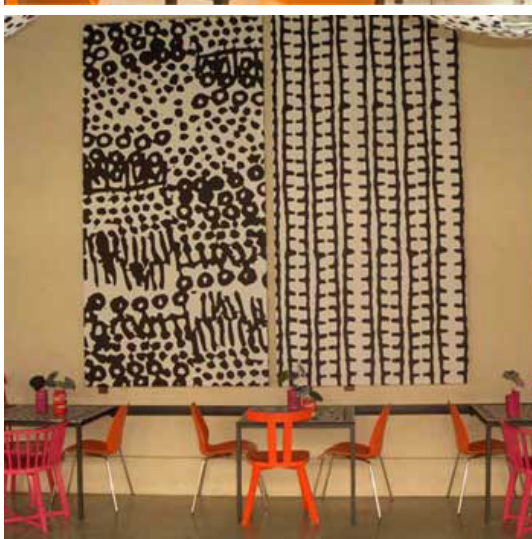

CTK
Lecce
1997-2000

OPENLAB COMPANY