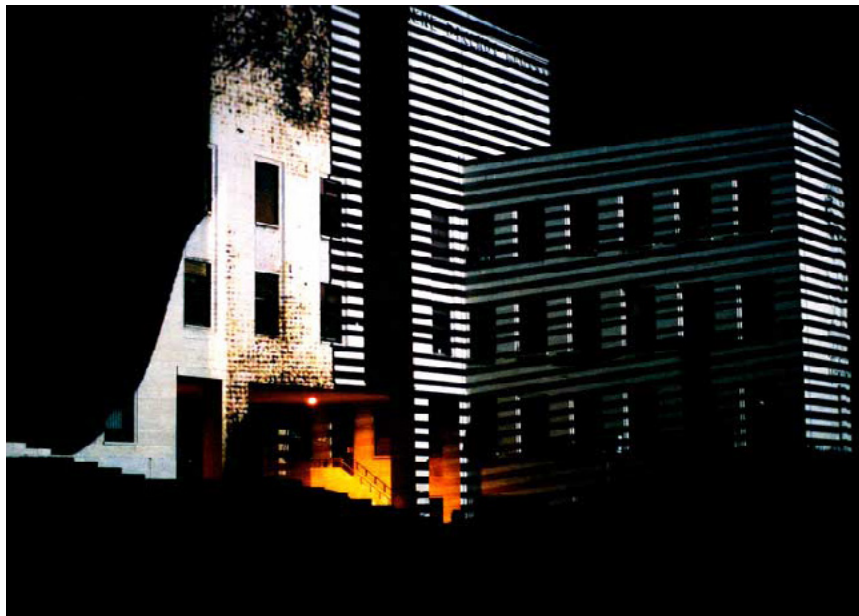

LUCIGRAPHIE

Università "La Sapienza" | Roma
2005

OPENLAB COMPANY

LUCIGRAPHIE

Università "La Sapienza" | Roma
2005

OPENLAB COMPANY

Progetto di allestimento di Luca Ruzza
in collaborazione con gli studenti del corso di Progettazione Scenica, DASS La Sapienza, Roma
Proiezione sulla facciata del Rettorato disegnata da Piacentini | Lunghezza 180 metri