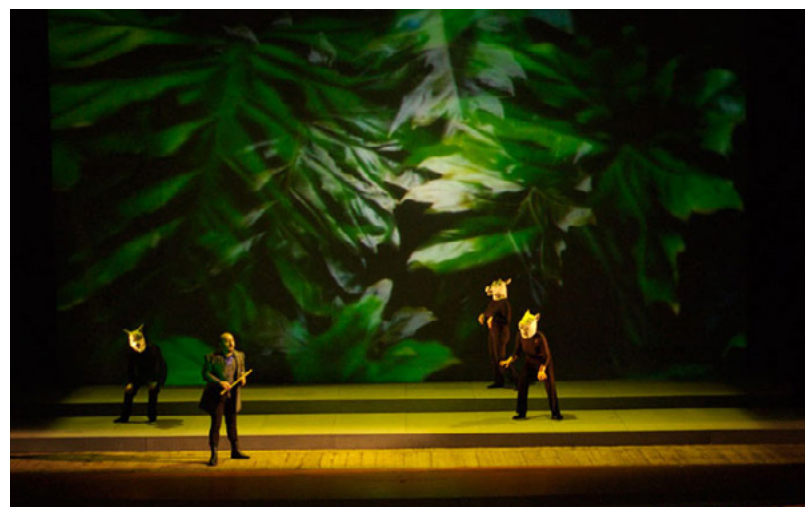

IL FLAUTO MAGICO

Teatro Rendano | Cosenza
2006

OPENLAB COMPANY

IL FLAUTO MAGICO

Teatro Rendano | Cosenza

2006

OPENLAB COMPANY

Direction: Marco Bellussi | Set design & light design: Luca Ruzza in collaboration with Bruno Capezzuoli e Barbara Renzi | Costumes: Laura Colombo |

Orchestra direction: M.Maurizio Zappellon

Production: Teatro Rendano, Internationale Stiftung Mozarteum