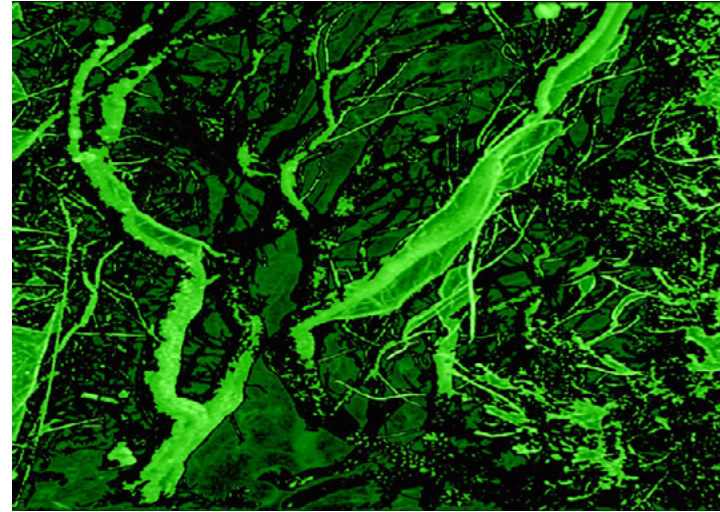

IL GIARDINO DI KAMA

Compagnia Pigato Nardi | Thiene
2001

OPENLAB COMPANY

IL GIARDINO DI KAMA

Compagnia Pigato Nardi | Thiene
2001

OPENLAB COMPANY

Production Pigato Nardi/Segnale.it, Vicenza | Projection& Design: Luca Ruzza