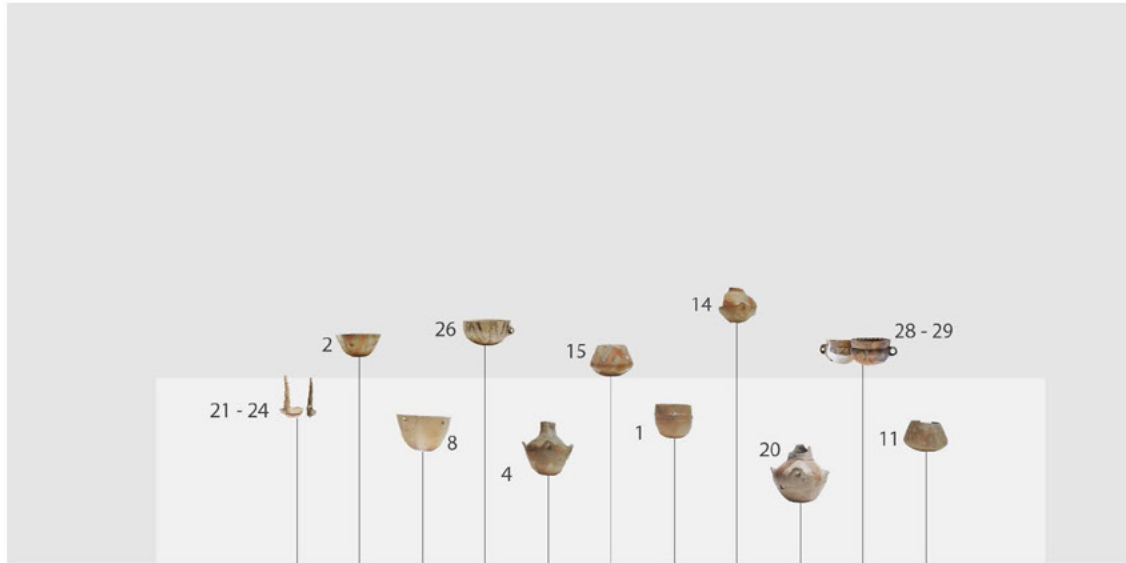

3

4

5

VASI PARLANTI

Palermo | Italy
2015

OPENLAB COMPANY

LIVELLO SUPERIORE

LIVELLO INFERIORE