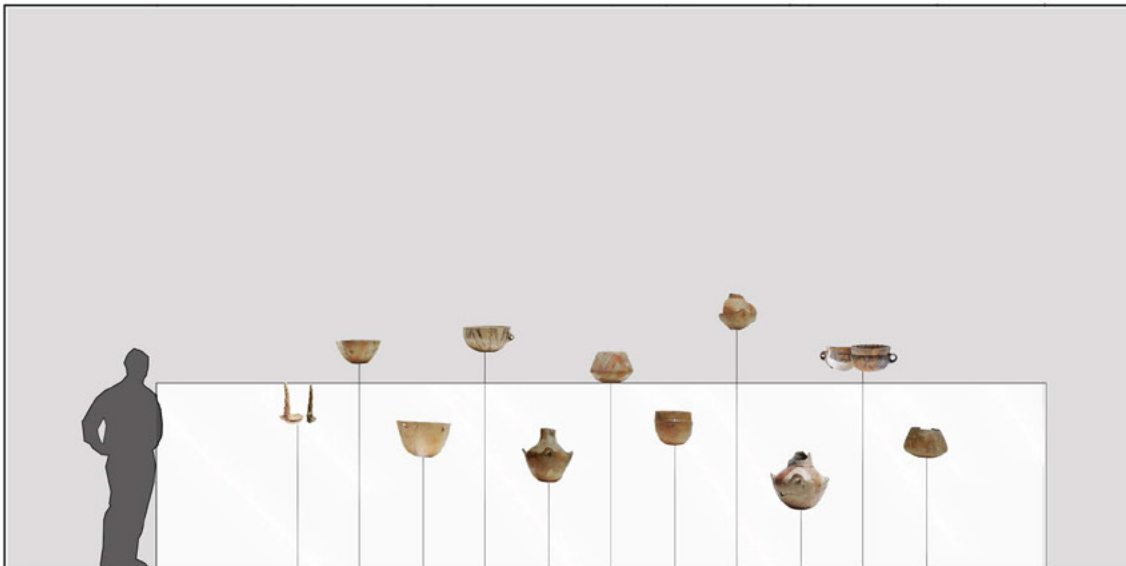

VASI PARLANTI

Palermo | Italy
2015

OPENLAB COMPANY

LIVELLO SUPERIORE

LIVELLO INFERIORE