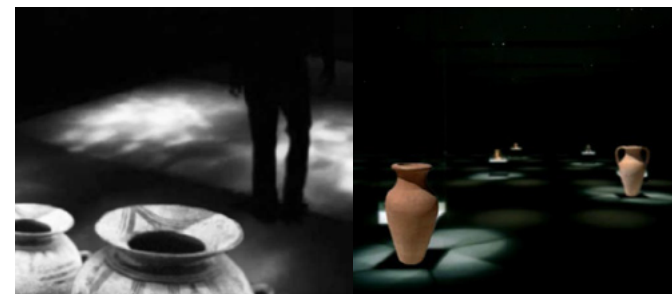

VASI PARLANTI

Palermo | Italy
2015

OPENLAB COMPANY

Ambiente8 Vasi parlanti

All'interno di alcune riproduzioni di vasi Dauni verranno posti alcuni altoparlanti collegati ad un computer che in loop manderanno suoni e racconti in un ambiente illuminato suggestivamente e in modo essenziale.
Un momento di raccoglimento e di ascolto.
Saranno previste sedute confortevoli vicino ai vasi.