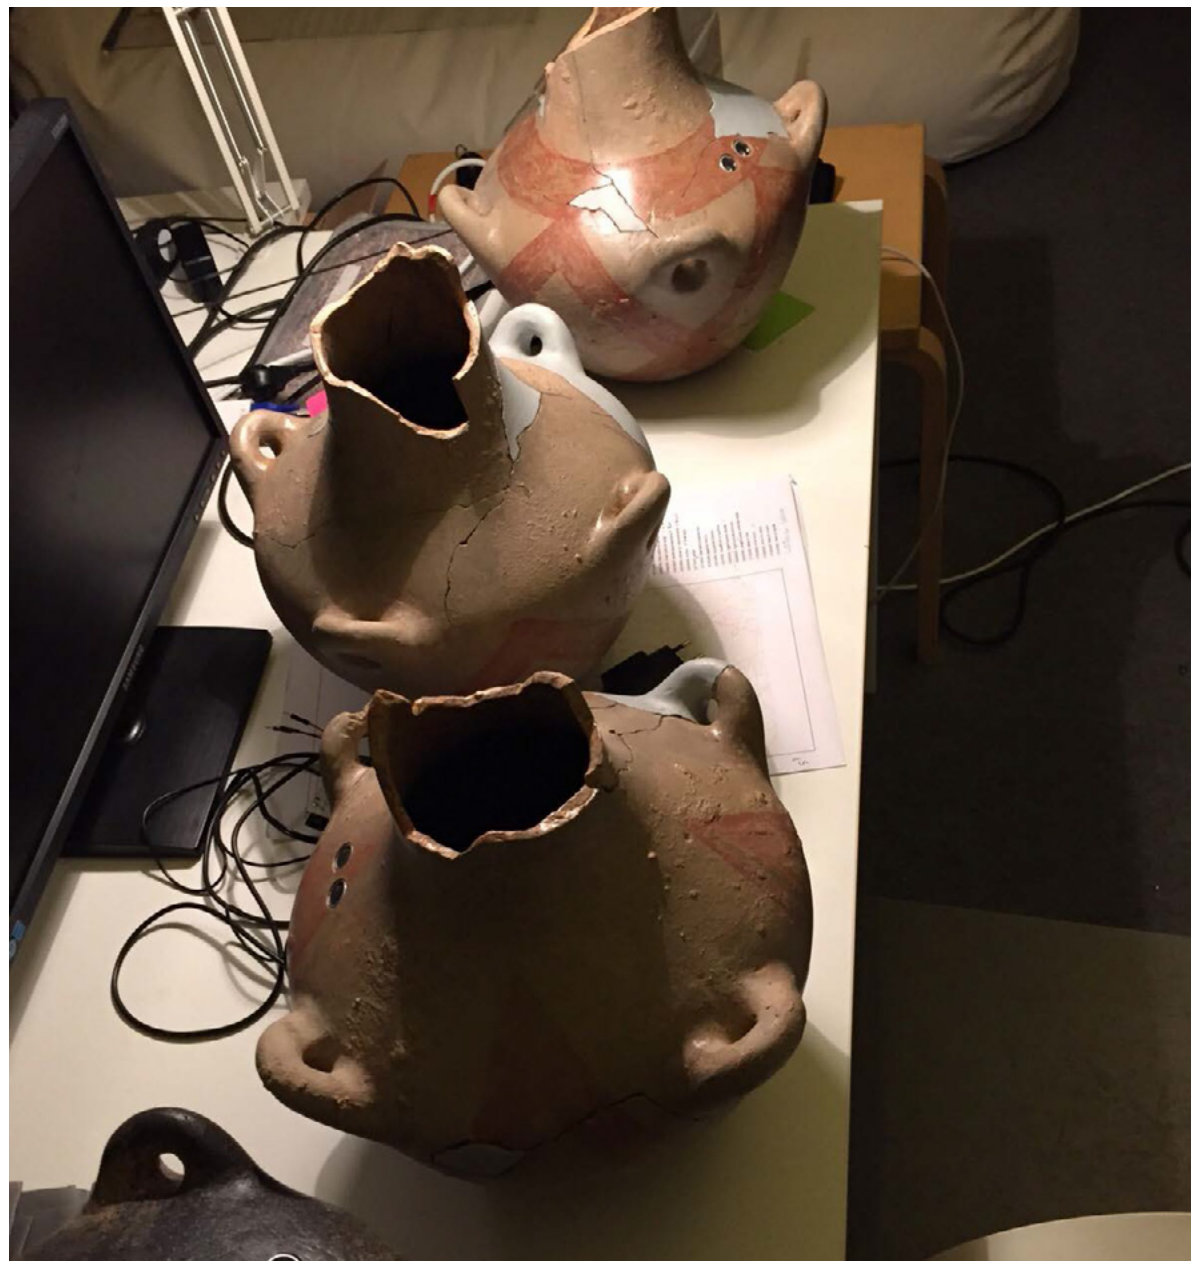

VASI PARLANTI

Palermo | Italy
2015

OPENLAB COMPANY