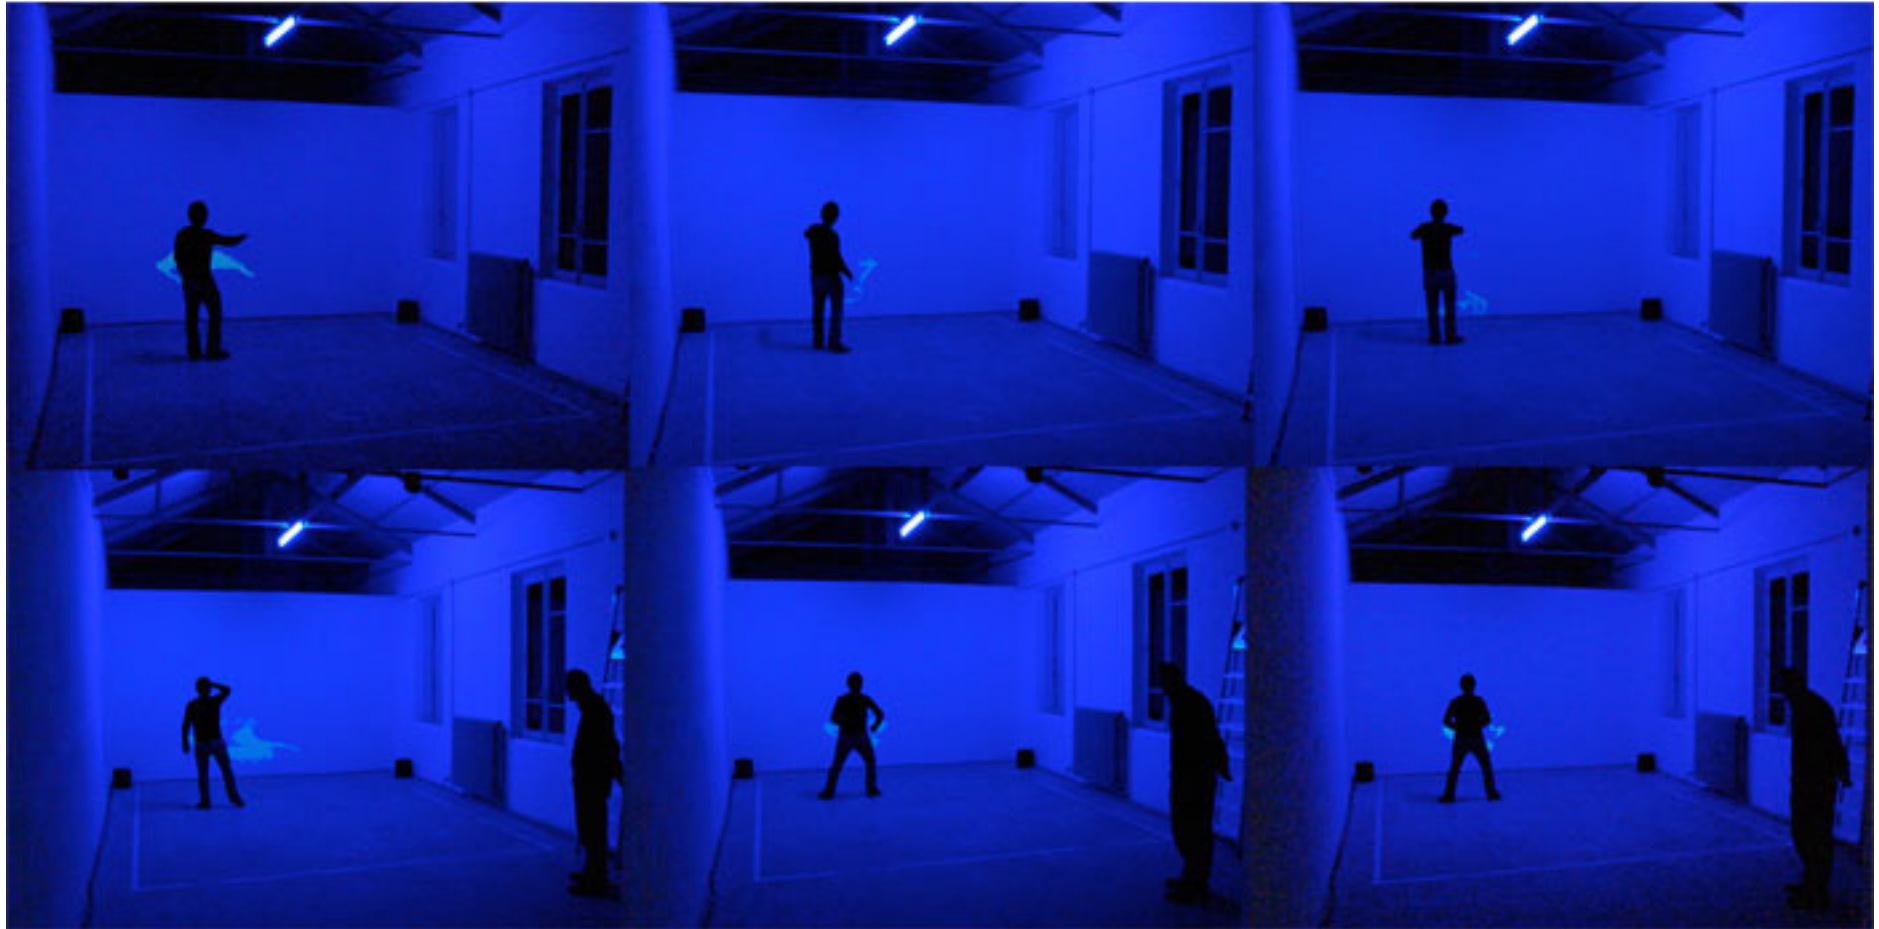

ICONOCLASTIC BETA TEST

Lanificio | Roma
2009

OPENLAB COMPANY

ICONOCLASTIC BETA TEST

Lanificio | Roma
2009

OPENLAB COMPANY

Installazione video in occasione della apertura del Lanificio, spazio di promozione culturale, Roma